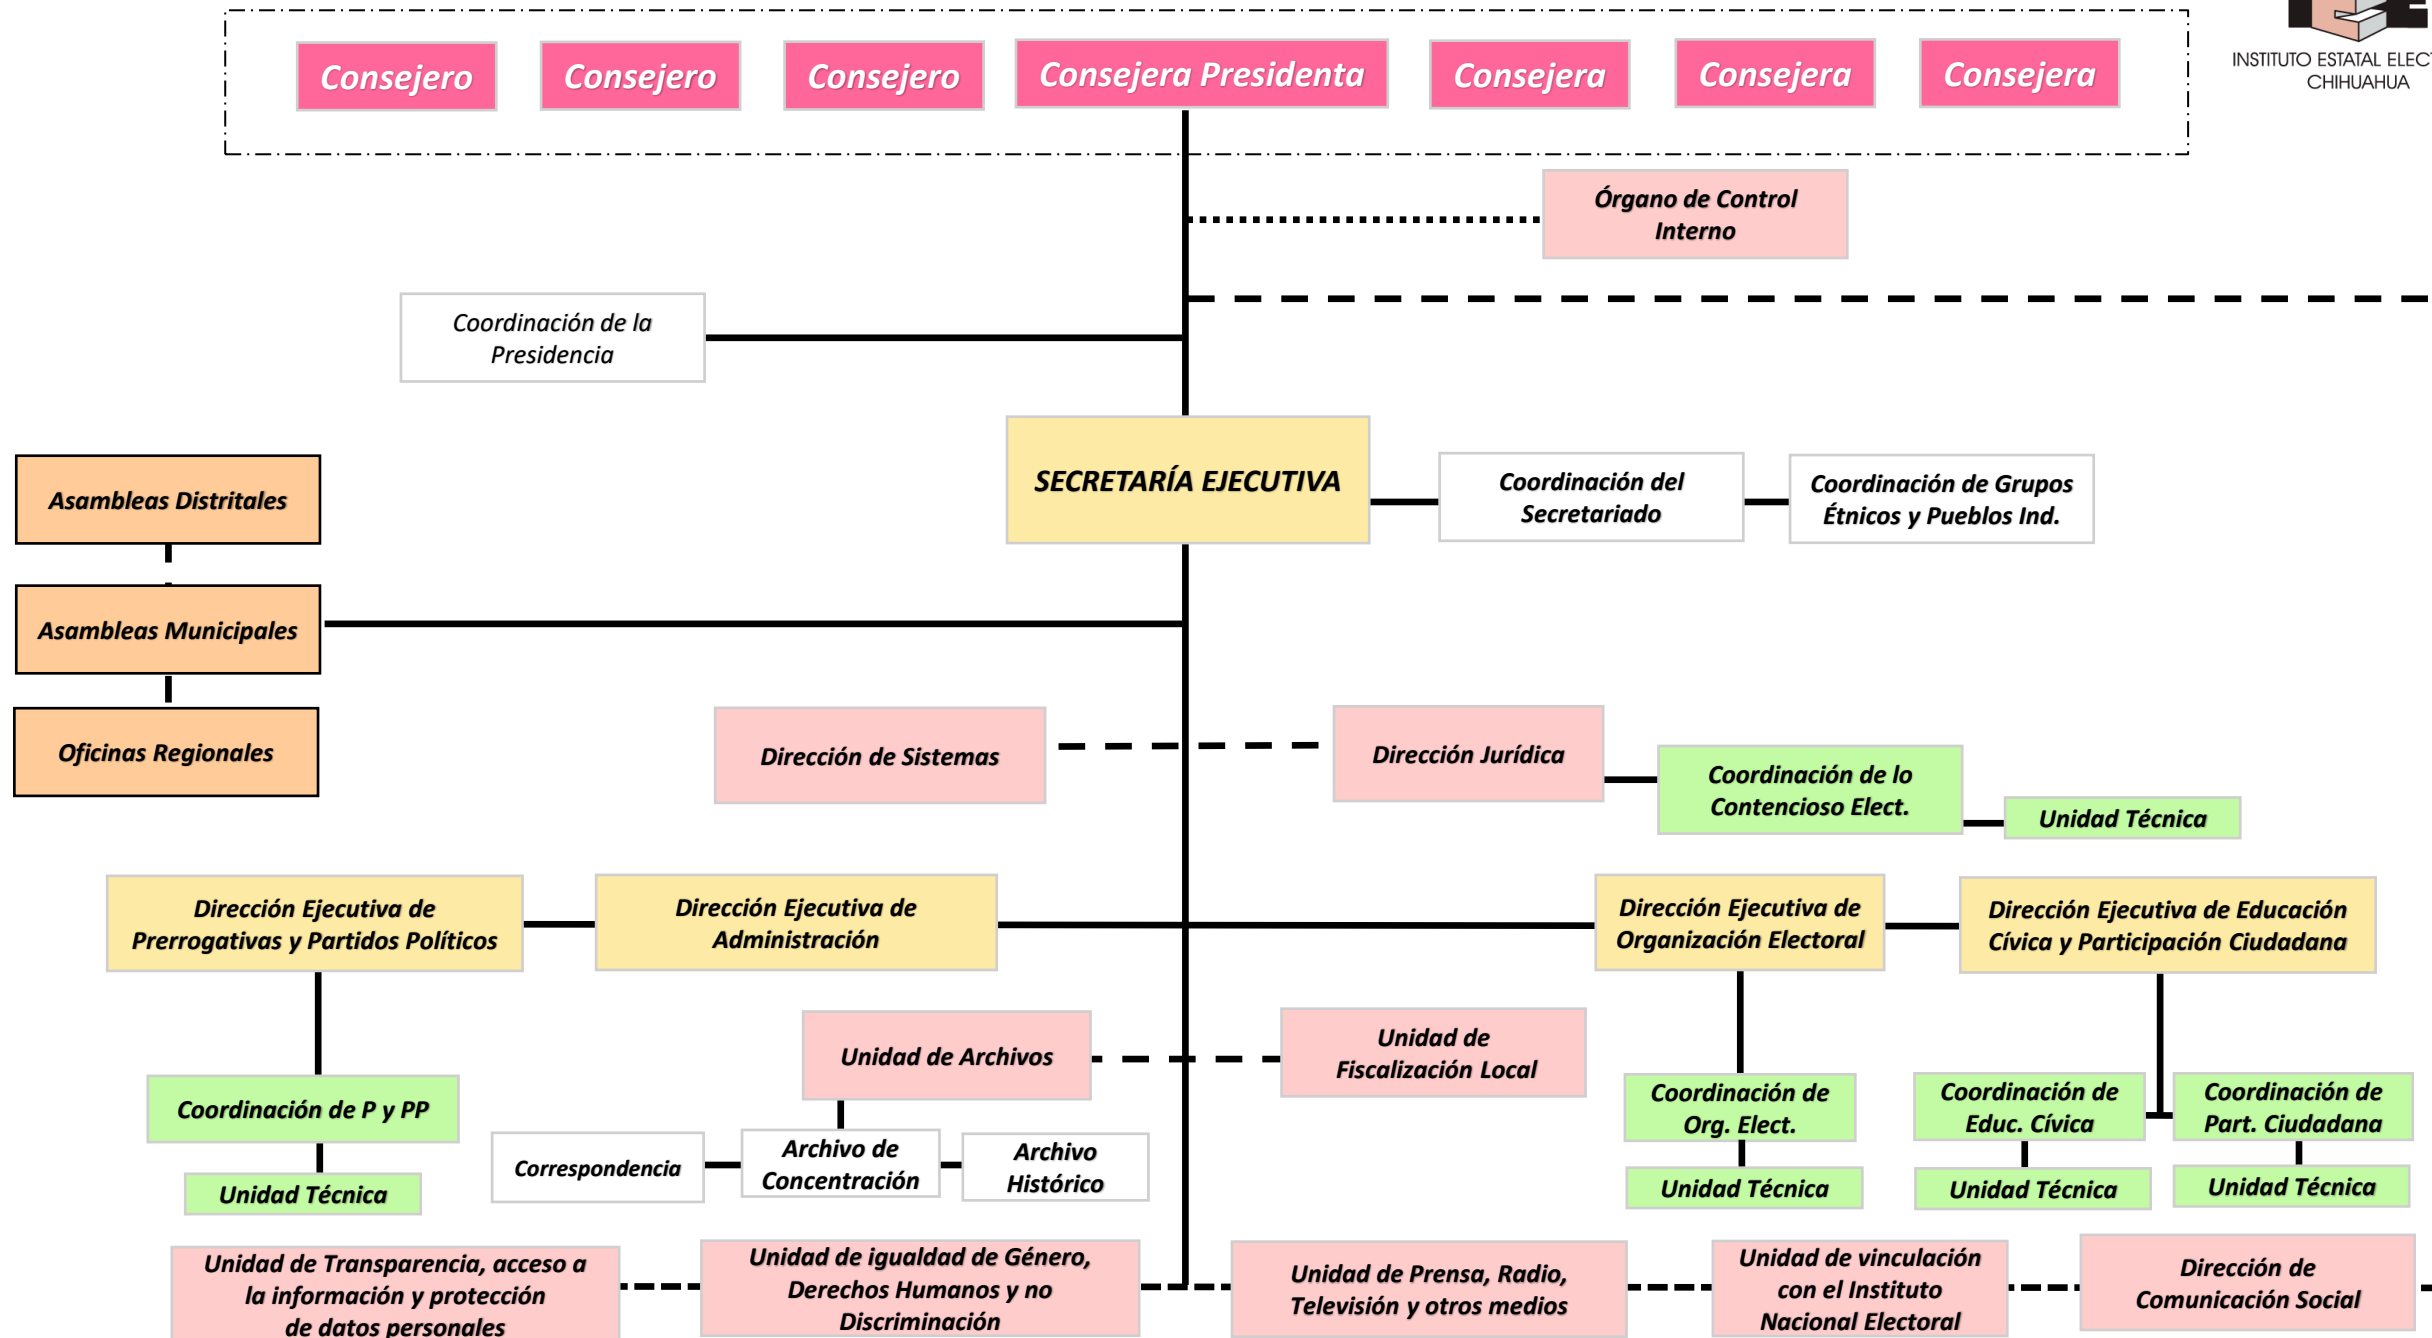

ORGANIGRAMA INSTITUTO ESTATAL ELECTORAL DE CHIHUAHUA

INSTITUTO ESTATAL ELECTORAL
CHIHUAHUA

 **Órgano Superior de Dirección**

 **Órganos Ejecutivos**

 **Órganos Técnicos**

 **Órganos Desconcentrados**

 **Áreas de apoyo**

 **Servicio Profesional Electoral Nacional**

 **Línea de Vigilancia**

 **Línea de adscripción**

 **Línea de relación de mando**

INSTITUTO ESTATAL ELECTORAL
CHIHUAHUA