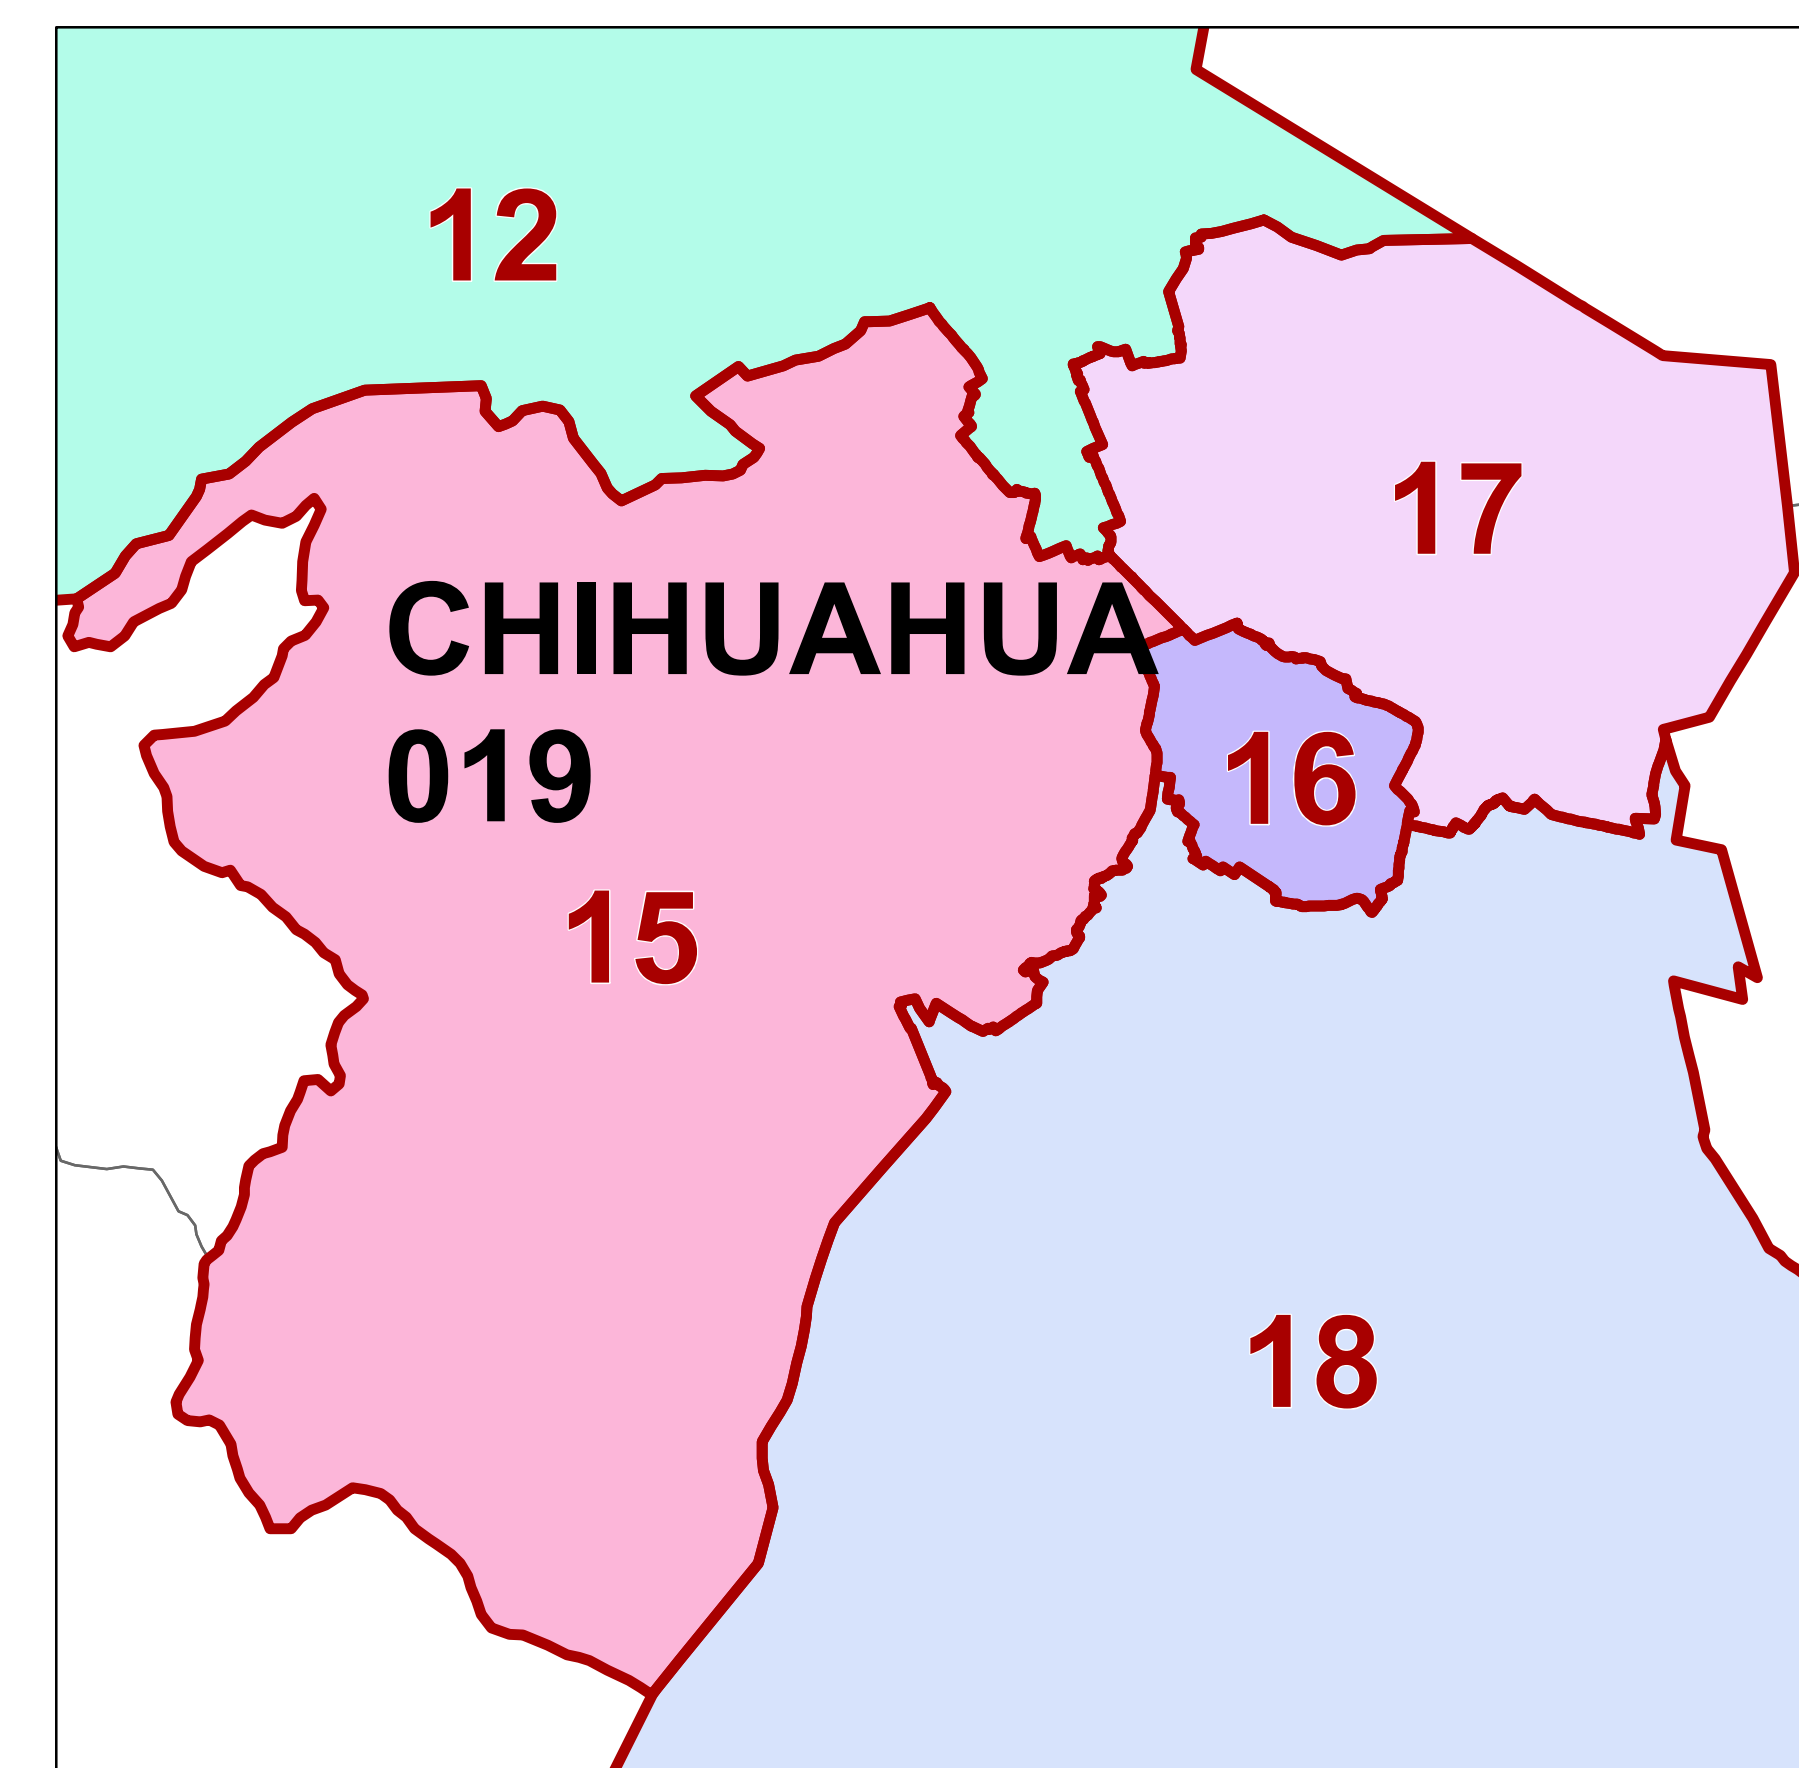

# DISTRITOS ELECTORALES LOCALES

Fecha de actualización de la base digital: 11 de diciembre de 2020  
Fuente: INE - Dirección Ejecutiva del Registro Federal de Electores