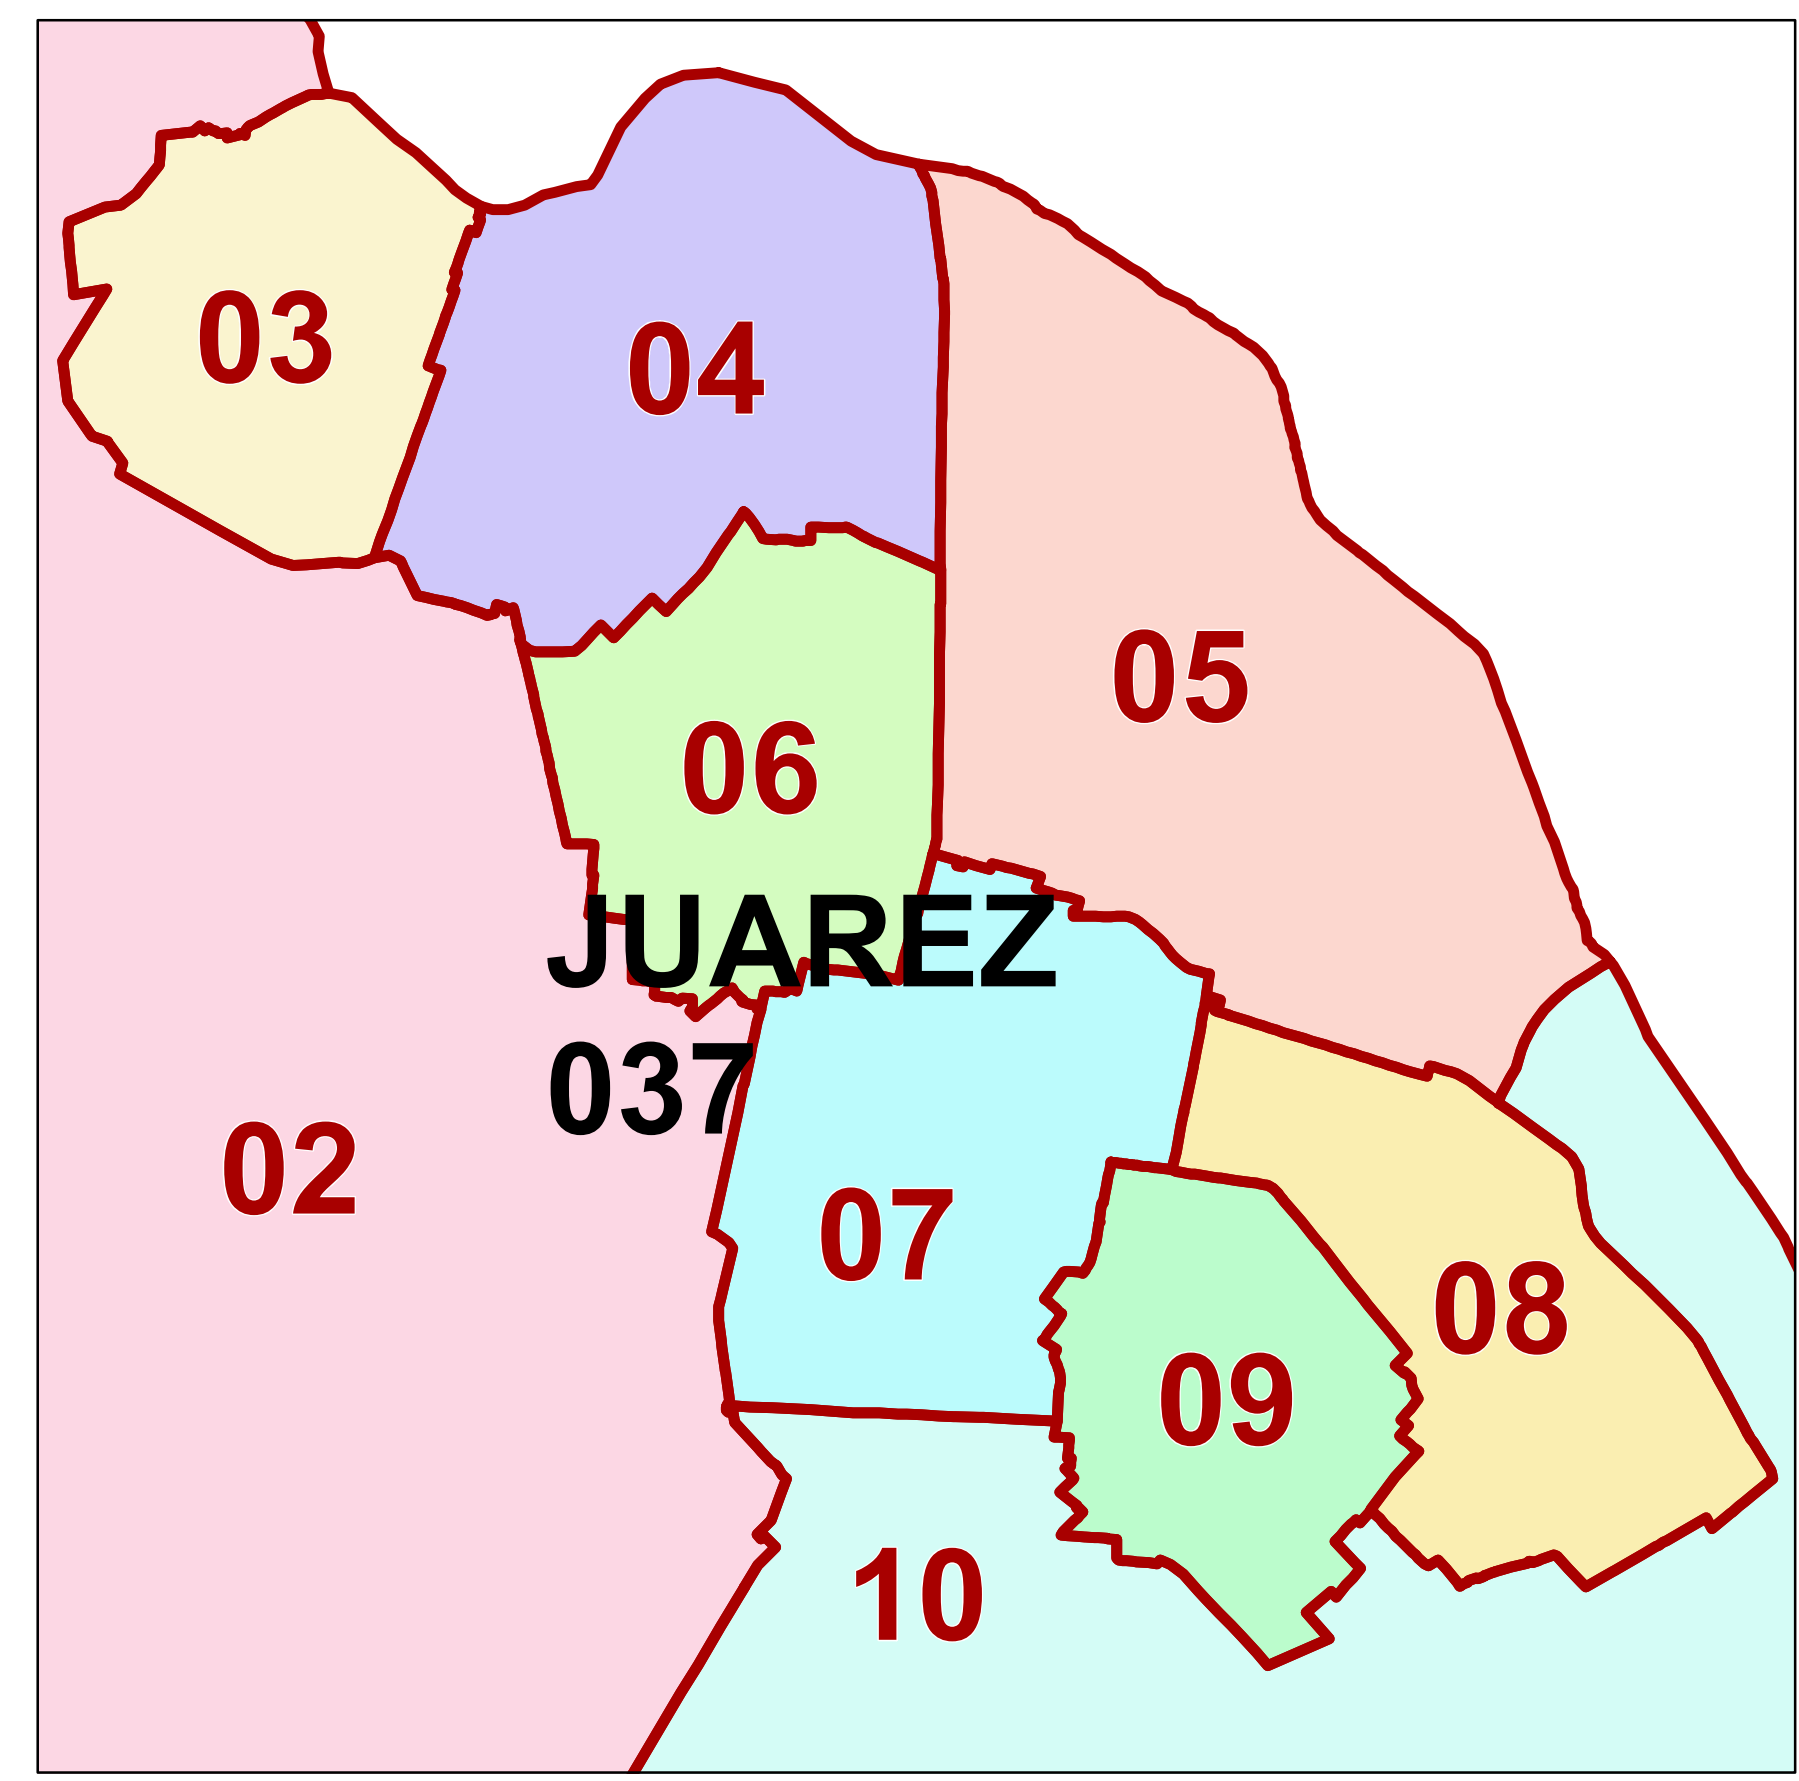

# DISTRITOS ELECTORALES LOCALES

Fecha de actualización de la base digital: 11 de diciembre de 2020  
Fuente: INE - Dirección Ejecutiva del Registro Federal de Electores