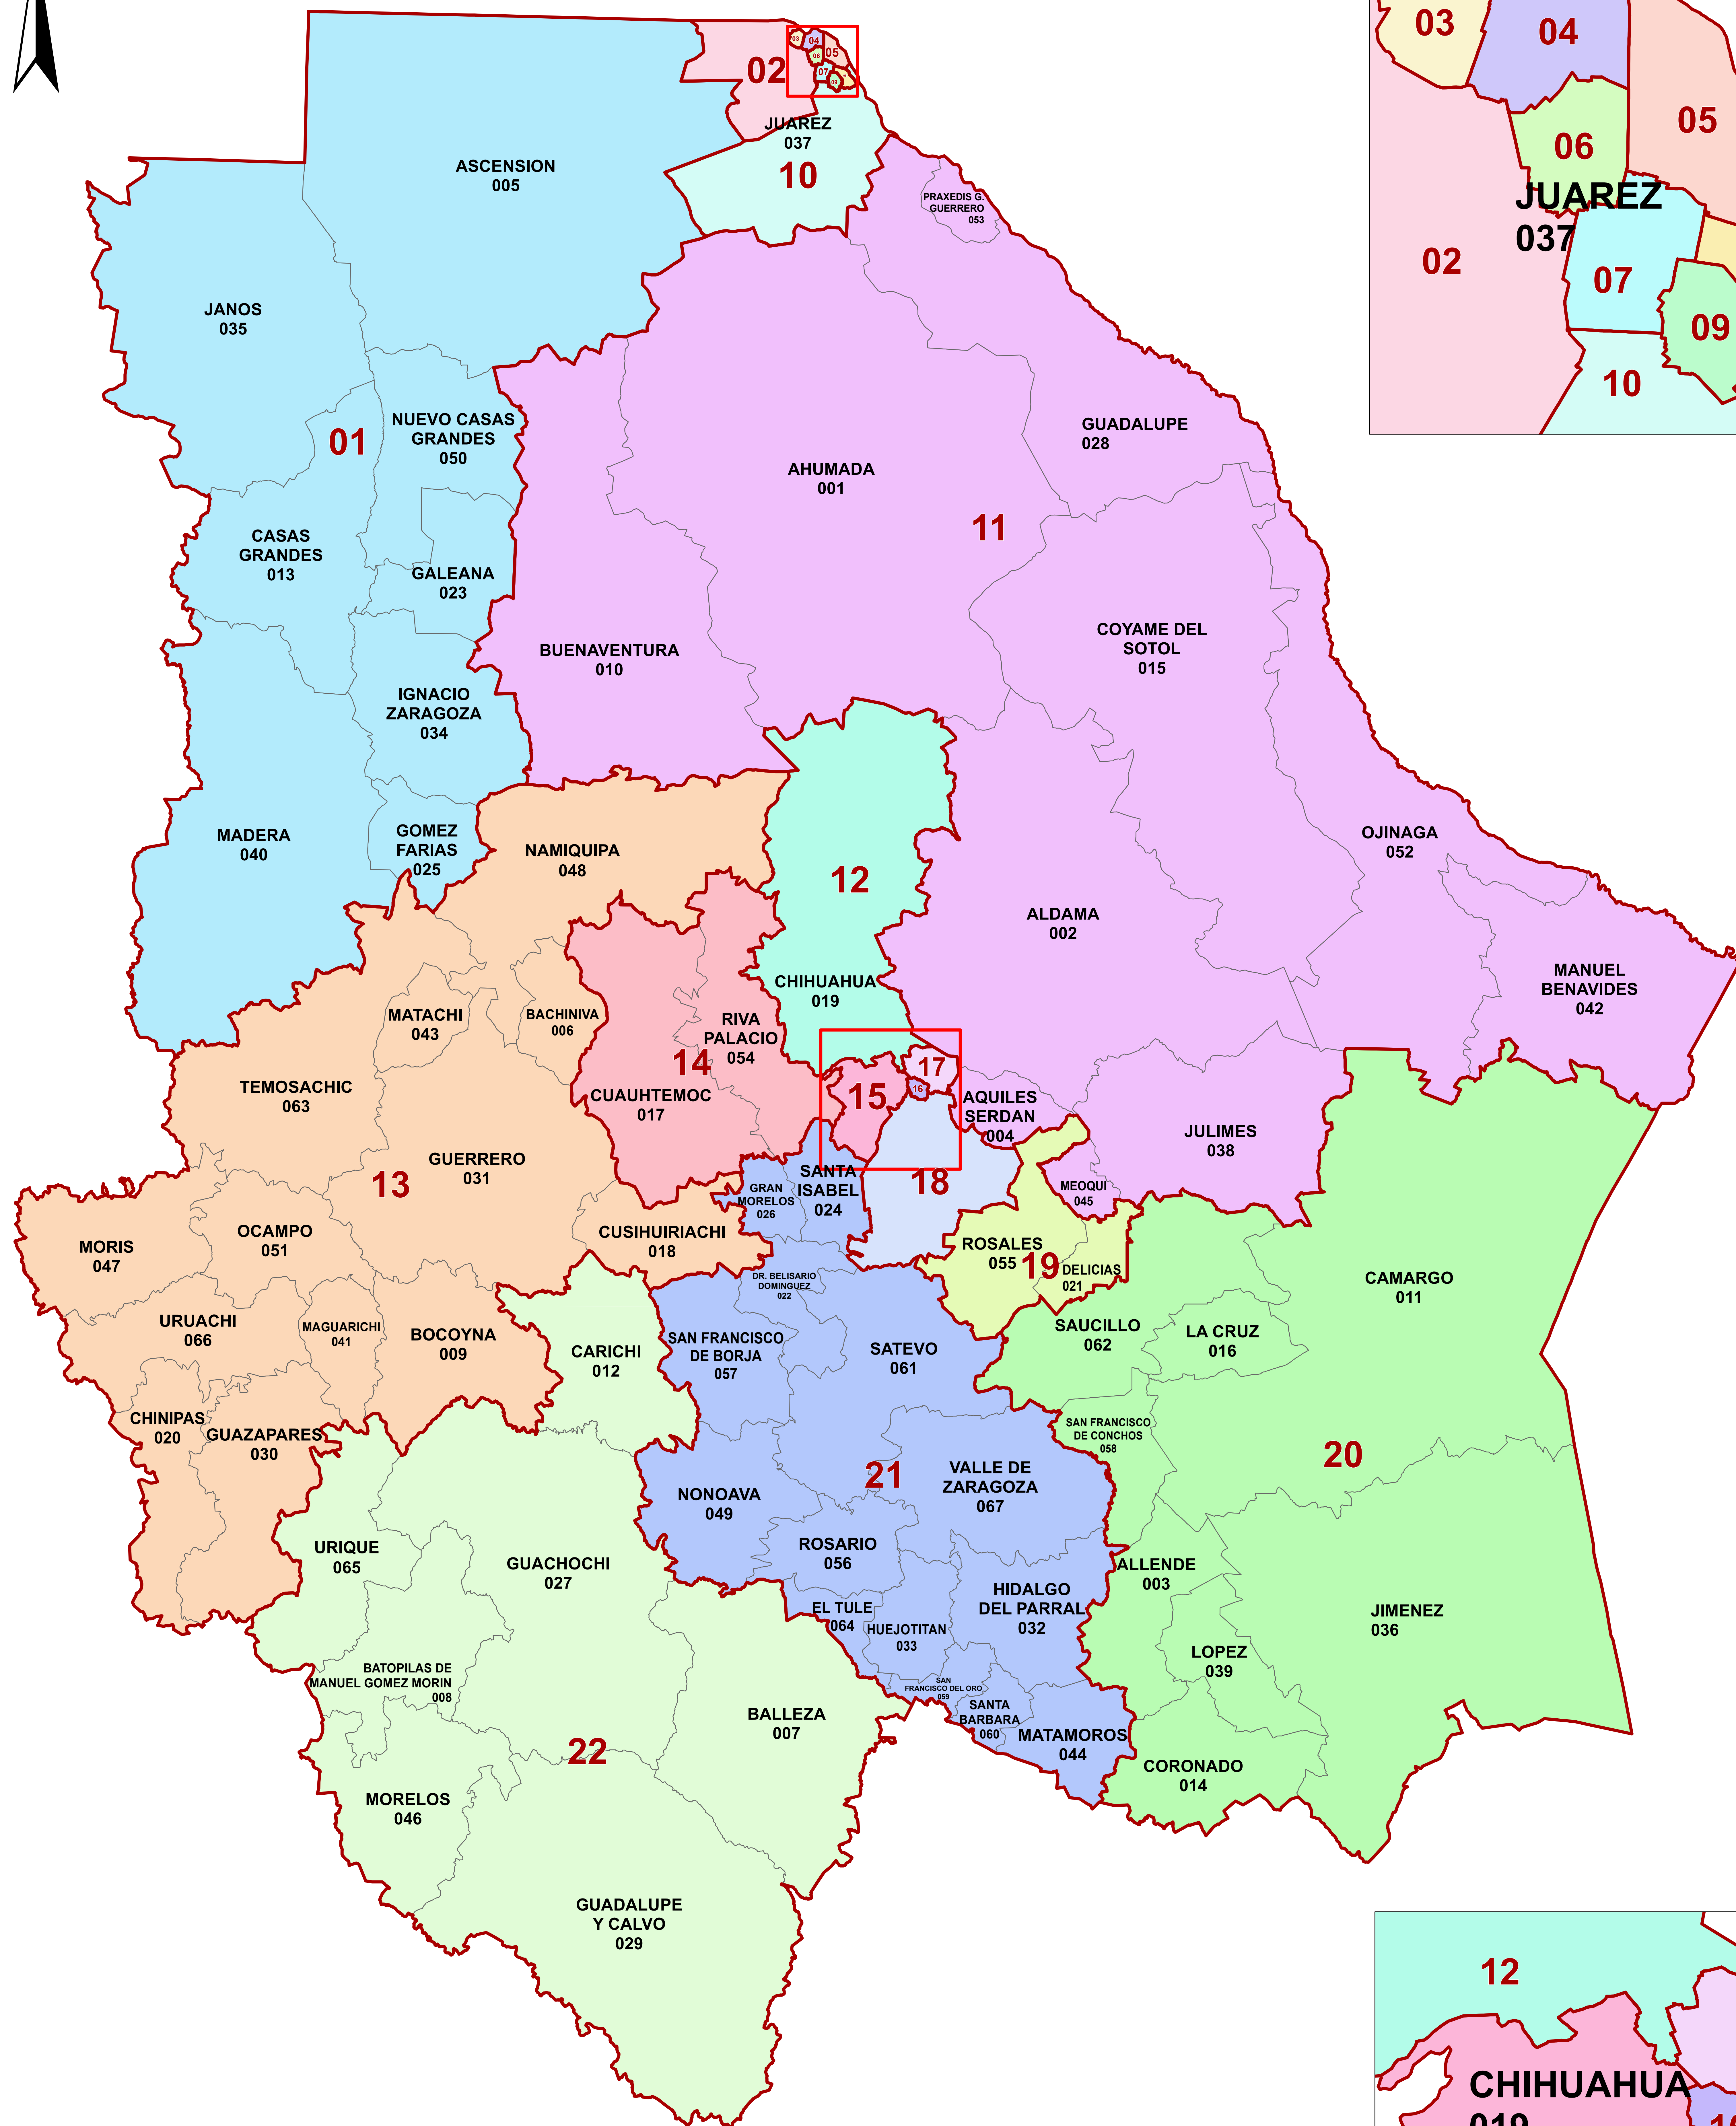

# DISTRITOS ELECTORALES LOCALES

Fecha de actualización de la base digital: 11 de diciembre de 2020  
Fuente: INE - Dirección Ejecutiva del Registro Federal de Electores